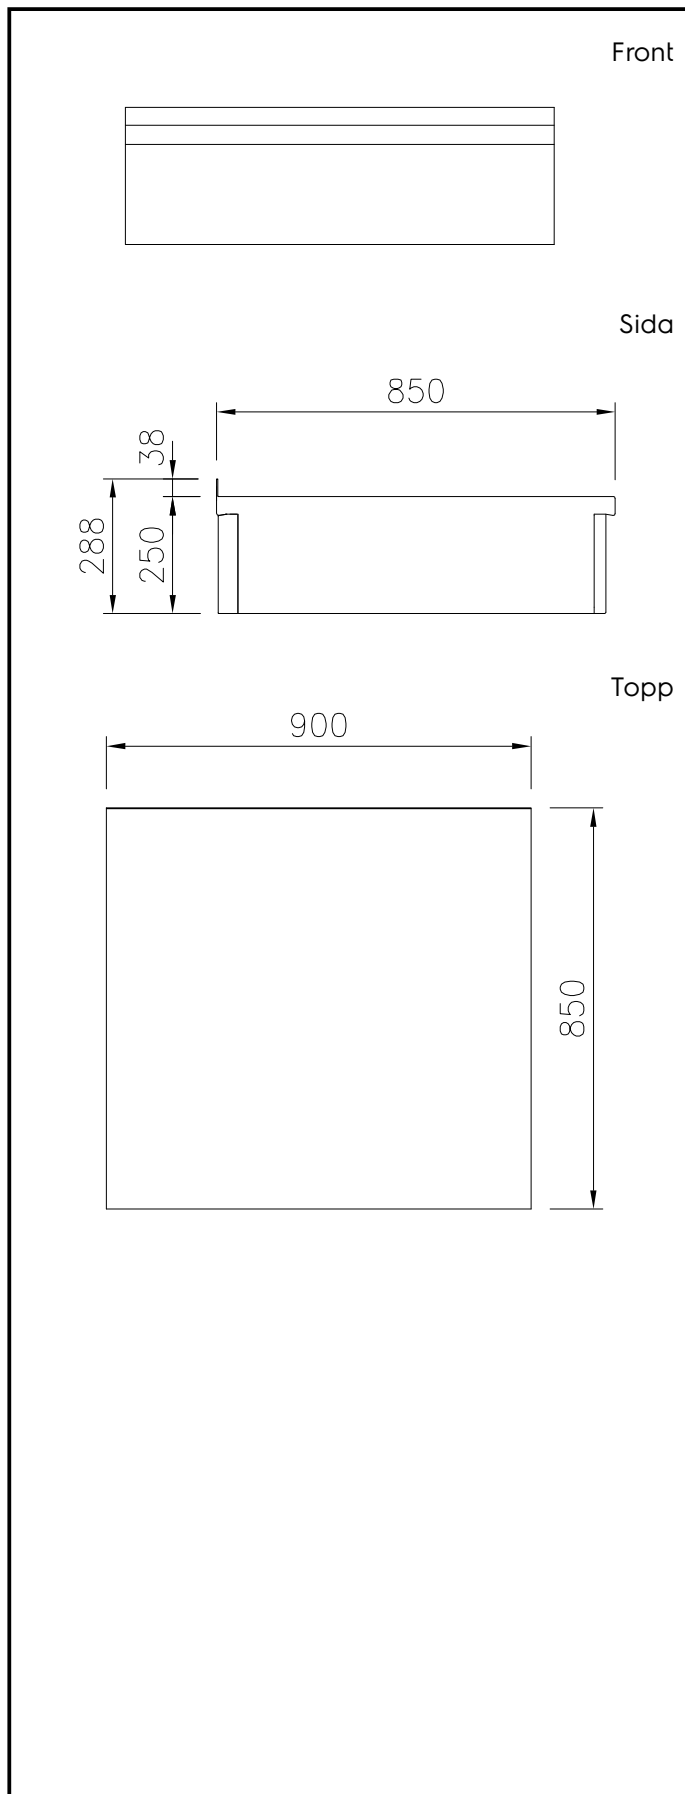

#### Pos.

Stängd enhet, 900 mm bred, tillverkad enligt DIN 18860\_2 med 20 mm droppkant. Tillverkad i en robust ramkonstruktion i 2 mm och 3 mm i 1.4301 (AISI 304). 2 mm arbetsyta i 1.4301 (AISI 304). Släta arbetsytor som är enkla att rengöra. THERMODUL-anslutningssystem ger arbetsytor med minimala skarvar som gör att fett och smuts inte kan tränga ner mellan enheterna.

#### Viktig information

Yttermått, bredd 588568 (MBNABBIOOO)	900 mm
Yttermått, djup	850 mm
Yttermått, höjd	250 mm
Nettovikt:	27 kg